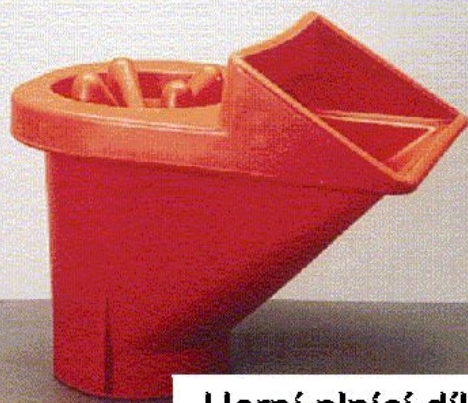

SVOZY NA SUŠ

- svozy vyrobeny ze ztuženého polyethylenu
- tichá a bezprašná doprava suti
- minimální nároky na přepravu a malá hmotnost
- možnost upevnění do okna, k parapetu a na lešení
- snadná montáž a demontáž
- řetězy, háky a karabiny pozinkovány
- díly zaměnitelné s většinou evropských výrobců

NEJSILNĚJŠÍ SVOZY NA TRHU

Svozový díl
"CLASIC"

Horní plnicí díl

Univerzální rám

Svozový díl
"TABOGA"

Základní svozový díl "TABOGA"

Základní svozový díl "CLASIC"

Horní plnicí díl