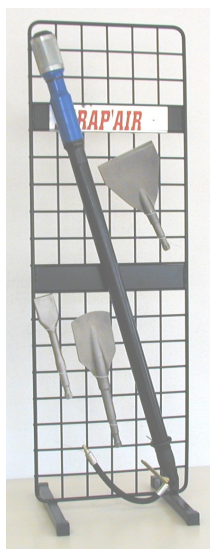

## Velmi Užitečné! Potřebné nářadí v jednom boxu.

**SCRAP'AIR** obsahuje olejničku, některé nástroje (vybrané uživatelem) a prostředky individuální ochrany pro efektivní a nejbezpečnější pracovní podmínky (např. Rukavice, tlumiče hluku, ochranné brýle a pod.).

### Technická specifikace

Provozní tlak:	od 6 do 8 bar
Průtok vzduchu:	300 l/mn
Kmitů za minutu:	2250
Délka násady:	85 cm nebo «T»
Váha S 55:	6,1 kg
Síla úderu	44 J

Při porovnání hodnot hmotnost / výkon je tento přístroj výhodnější než přenosné elektro nářadí. Použití **SCRAP'AIR** ve velmi vlhkých místech je možné. Lze s ním tedy pracovat i náročných bezpečnostních podmínkách.

Rychlý a jednoduchý nástroj v jakékoliv pozici.

Při použití, olejnička nebo integrované regulace stačí 2 - 3 kapky oleje.

Patentovaný Anti-vibrační systém

80% vibrační jsou potlačeny na nesrovnatelný komfort použití !

## SCRAP'AIR 55

Profesionální pneumatické dláto

⇒ Krytináři, Izolatéři

⇒ Silničáři

⇒ Obkladači

⇒ Pokladači, Klempíři

Lehké a velmi silné pneumatické dláto pro využití na všech pracovištích, staveništích a v průmyslu...