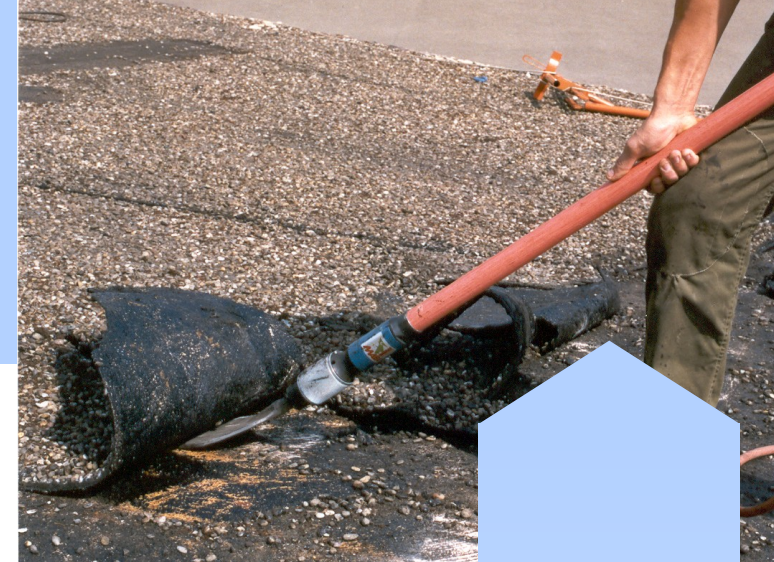

SCRAP'AIR 55

Profesionální pneumatické dláto

⇒ Krytináři, Izolatéři

⇒ Silničáři

⇒ Obkladači

⇒ Pokladači, Klempíři

Lehké a velmi silné pneumatické dláto pro využití na všech pracovištích, staveništích a v průmyslu...

Vaše výkonnost a všestrannost na 1!