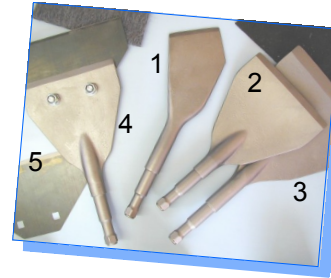

Vaše výkonnost a všestrannost na 1!

Všestrannost,

výkonnost,

a obratnost.

SCRAP'AIR 55

Odstranění krytin,  
dlažeb a koberců.

- 1 Nůž na asfalt 8 cm
- 2 Delta sekáč 15 cm zahnutý
- 3 Delta sekáč 20 cm zahnutý
- 4 Škrabka na krytiny a koberce
- 5 Nůž na krytiny a koberce (vyměnitelný)