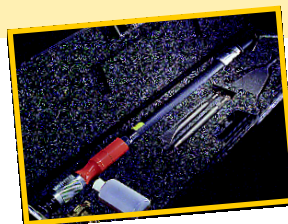

SCRAP'AIR prodejní síť nabízí kompletní a profesionální řadu pro řešení Vašich potřeb.

SCRAP'AIR 24

Více informací na
www.signum-stroje.cz

Váš SCRAP'AIR dodavatel

SCRAP'AIR 24

Profesionální pneumatické dláto

⇒ Zedníci

⇒ Tesaři

⇒ Kameníci

Lehké a velmi silné
pneumatické dláto pro
využití na všech praco-
vištích, staveništích a v
průmyslu...

Vaše výkonnost a
všestrannost na 1!